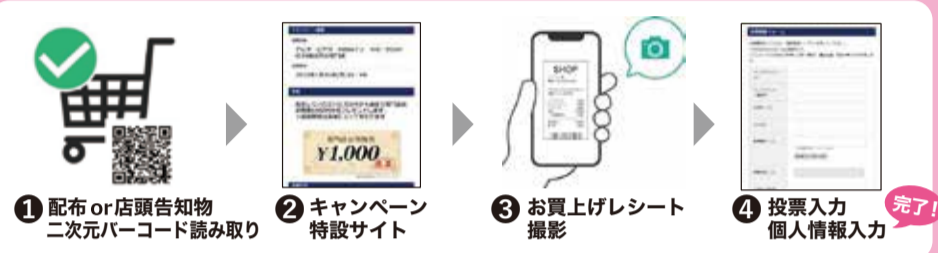

お客様が選ぶ! 笑顔の接客No.1はどこだ!

専門店 スマイル 総選挙!

応募期間 2024年9月1日(日)~9月30日(月)

応募方法

店頭掲示物または店頭で配布致します
カード内の二次元バーコードから
投票サイトにアクセスいただきご投票ください。

※投票には期間中のアピタタウンけいはんな専門店街でのお買い上げ100円(税込)以上のレシートが必要となります。

賞品

投票していただいた方の中から、抽選で
アピタタウンけいはんな専門店お買物券
1,000円分をプレゼントします。

※当選発表は賞品の発送をもって
代えさせていただきます。

※画像はイメージです。

抽選で
50名様に
当たる!

私たちが笑顔でお客様をお迎えします!

<p>東館1F-2F 農産の館 野菜やお菓子から 大型テレビまで… ワクワクドキドキの ドン・キホーテ! ご来店お待ちしております。</p>	<p>東館1F ah お客様の気持ちに 寄り添った接客を 心掛けています。</p>	<p>東館1F 味のてびち もっと買いたくなる 接客を心がけて サポートして いきます!</p>	<p>西館2F Japan rk お客様が 元気になれる 接客を致します。</p>	<p>西館2F 親子で 楽しくすごせる空間を 提供致します。</p>	<p>西館1F みんなの健康づくり教室 フィットネス 体操教室の フィットネスです。 丁寧にカラダづくりを お手伝いします。</p>
<p>西館1F Seria 気持ちの良い 接客を致します。</p>	<p>西館1F ACADEMIA 最高の笑顔をお 届けします!!</p>	<p>西館2F ヒヤカラ 笑顔でお客様に 寄り添った 接客を致します。</p>	<p>西館2F ドリーム ていねいな 接客を いたします。</p>	<p>西館1F 買取大倉 明るいをモットーに! いつもスマイルで お客様にまた来たいと 思ってもらえる 接客をします。</p>	<p>西館1F クリーニング ルビ とびきりの笑顔で 接客を致します。</p>
<p>西館1F パレット 明るく丁寧な 接客を致します。</p>	<p>西館1F Prairie 笑顔で 接客を致します。</p>	<p>東館1F maci maci きもちの良い 接客を致します</p>	<p>西館1F KIZUNA 当店では 気持ちの良い 接客を致します。</p>	<p>西館1F KCN京都 笑顔で丁寧に ご対応 いたします。</p>	<p>西館1F 健康な子ども教室 元気いっぱいの優しい笑顔で レッスンをを行います!</p>
<p>東館1F DOUOR すべての今日を 支えていく 特別な笑顔で お迎えします。</p>	<p>東館1F 花まつり また来たい! と思って頂けるような お店作りを 目指しています。</p>	<p>東館1F 不二家 明るく元気な 笑顔で接客を 致します。</p>	<p>西館1F 家の家棧亭 当店では笑顔で 心もお腹も 満たします。</p>	<p>西館1F 明るい笑顔で 接客します。</p>	<p>東館1F GANESHI MAHAL 笑顔で接客致します。</p>